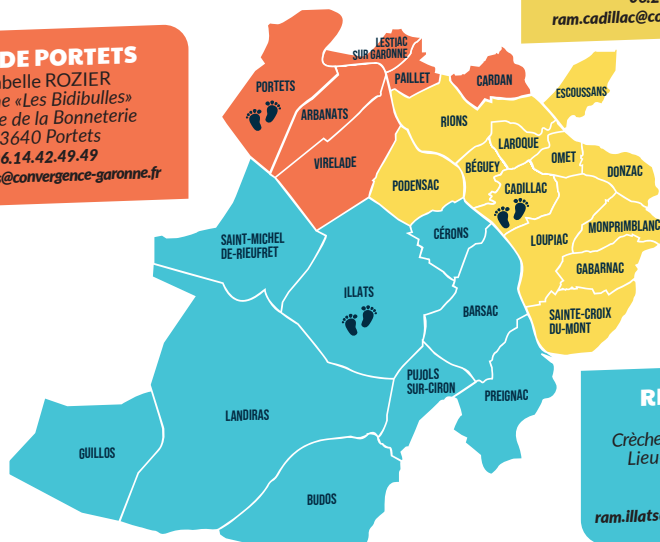

Relais Petite Enfance

INFORMER-ACCUEILLIR-ACCOMPAGNER

LIEUX D'ACCUEIL & CONTACTS

RPE DE PORTETS

Isabelle ROZIER
Crèche «Les Bidibulles»
21 Rue de la Bonneterie
33640 Portets
06.14.42.49.49
ram.portets@convergence-garonne.fr

RPE DE CADILLAC-SUR-GARONNE

Béatrice RAIMBAUD-FAYET
9 rue Claude-Bouchet
33410 Cadillac-sur-Garonne
06.26.74.89.15
ram.cadillac@convergence-garonne.fr

RPE D'ILLATS

Perrine LEY
Crèche «Les P'tits gribouilles»
Lieu-dit Saint-Roch Est
33720 Illats
06.18.62.39.57
ram.illats@convergence-garonne.fr

UN SERVICE GRATUIT ET DE PROXIMITÉ

DES ACCUEILS TÉLÉPHONIQUES ET PHYSIQUES
SUR DES PLAGES DE PERMANENCES

Permanences	LUNDI	MARDI	MERCREDI	JEUDI	VENDREDI
RPE ILLATS	13h30 17h30	-	-	13h30 17h00	-
RPE PORTETS	14h00 18h00	-	-	13h30 17h00	-
RPE CADILLAC	13h30 17h30	-	-	13h30 17h00	-

POSSIBILITÉ DE **RENDEZ-VOUS** TOUS LES JOURS,
EN DEHORS DES PLAGES DE PERMANENCES